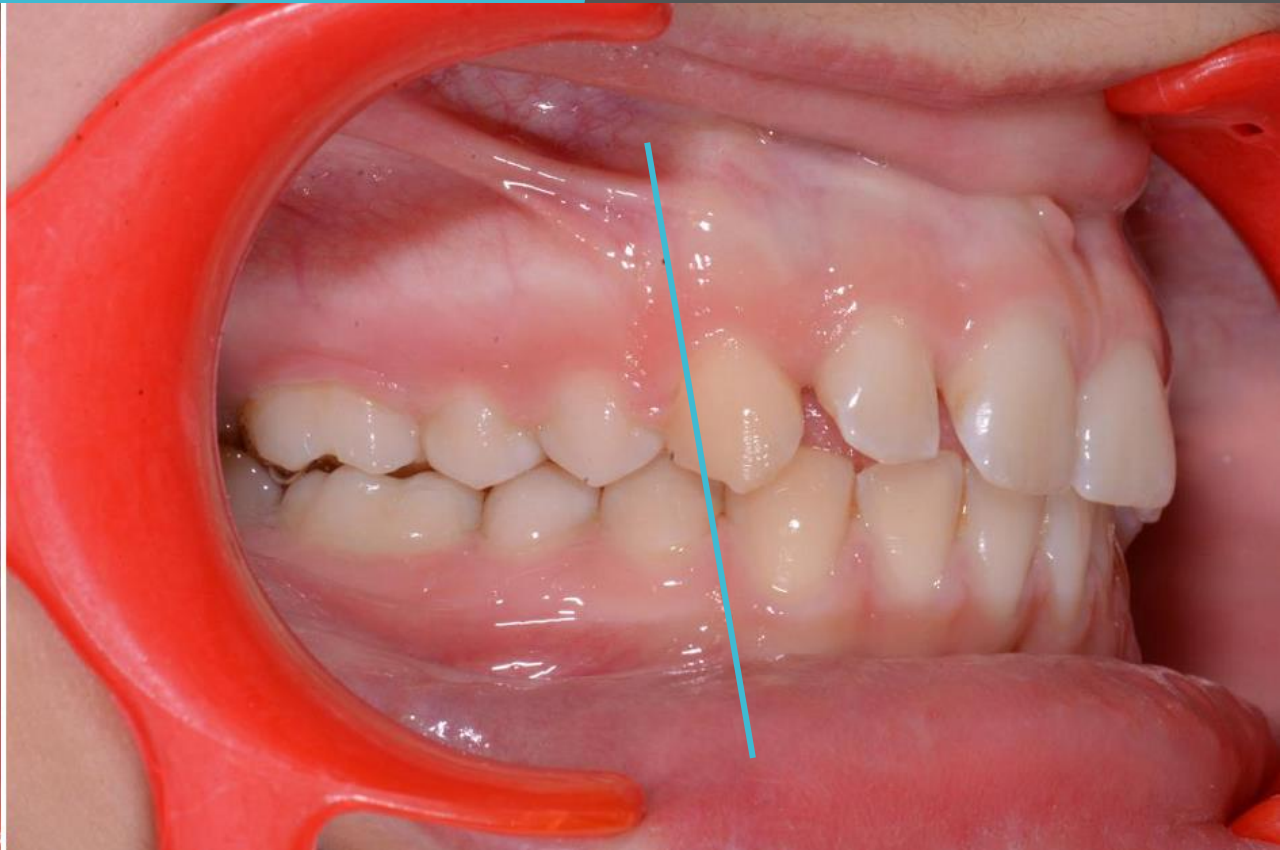

OrthoMariani

Spécialistes en Orthodontie Dr Cohen & Mariani

OrthoMariani

Spécialistes en Orthodontie Dr Cohen & Mariani

OrthoMariani

Spécialistes en Orthodontie Dr Cohen & Mariani

Recul des secteurs latéraux en position normale

Permet de réduire le temps d'appareillages plus encombrant

Port Jour et Nuit

Gouttières et élastiques en même temps  
24h/24h hors repas

En cas de casse de la gouttière, revenir au cabinet avec le modèle