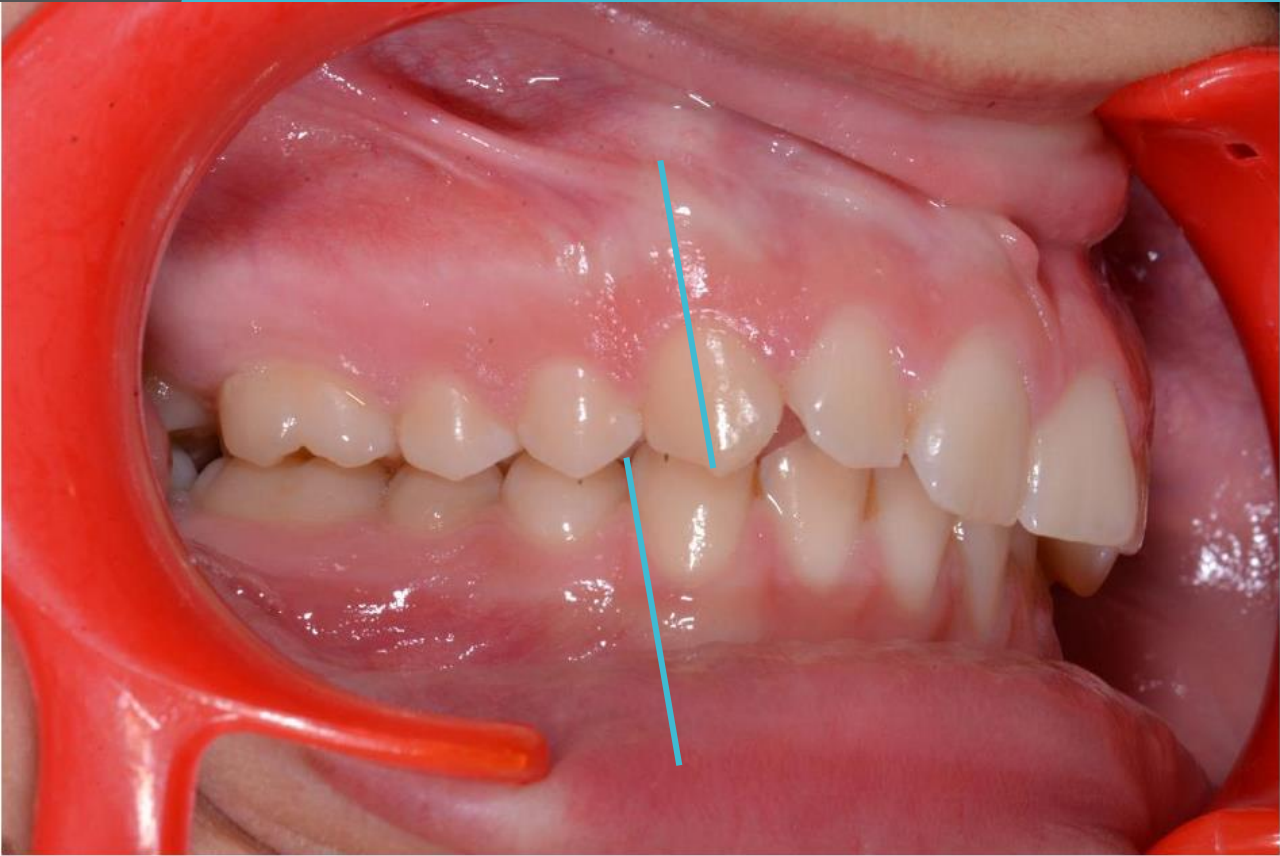

OrthoMariani

Spécialistes en Orthodontie Dr Cohen & Mariani

OrthoMariani

Spécialistes en Orthodontie Dr Cohen & Mariani

OrthoMariani

Spécialistes en Orthodontie Dr Cohen & Mariani

Recul des secteurs latéraux en position normale

Permet de réduire le temps d'appareillages plus encombrant

Port Jour et Nuit

Gouttières et élastiques en même temps  
24h/24h hors repas

En cas de casse de la gouttière, revenir au cabinet avec le modèle