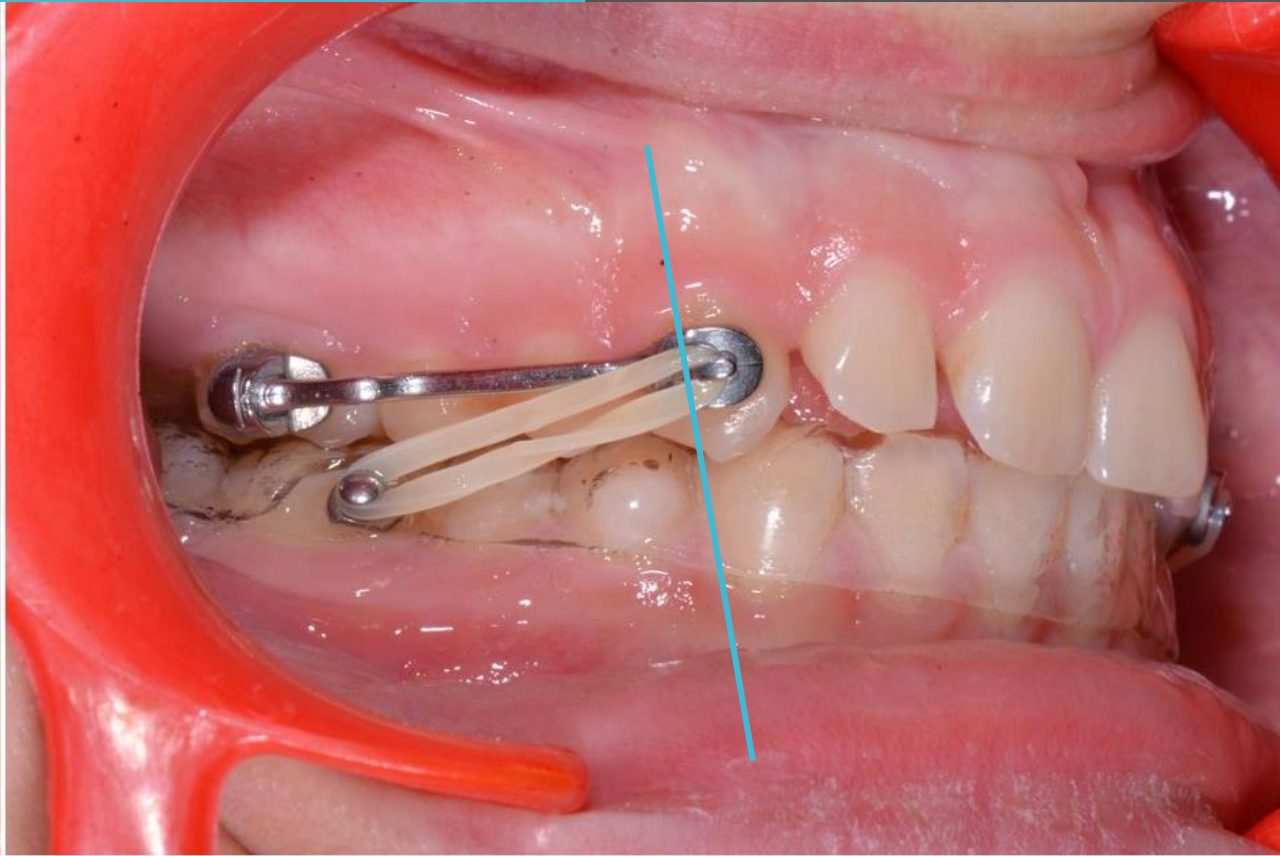

OrthoMariani

Spécialistes en Orthodontie Dr Cohen & Mariani

OrthoMariani

Spécialistes en Orthodontie Dr Cohen & Mariani

OrthoMariani

Spécialistes en Orthodontie Dr Cohen & Mariani

Recul des secteurs latéraux en position normale

Permet de réduire le temps d'appareillages plus encombrant

Port Jour et Nuit

Gouttières et élastiques en même temps  
24h/24h hors repas

En cas de casse de la gouttière, revenir au cabinet avec le modèle