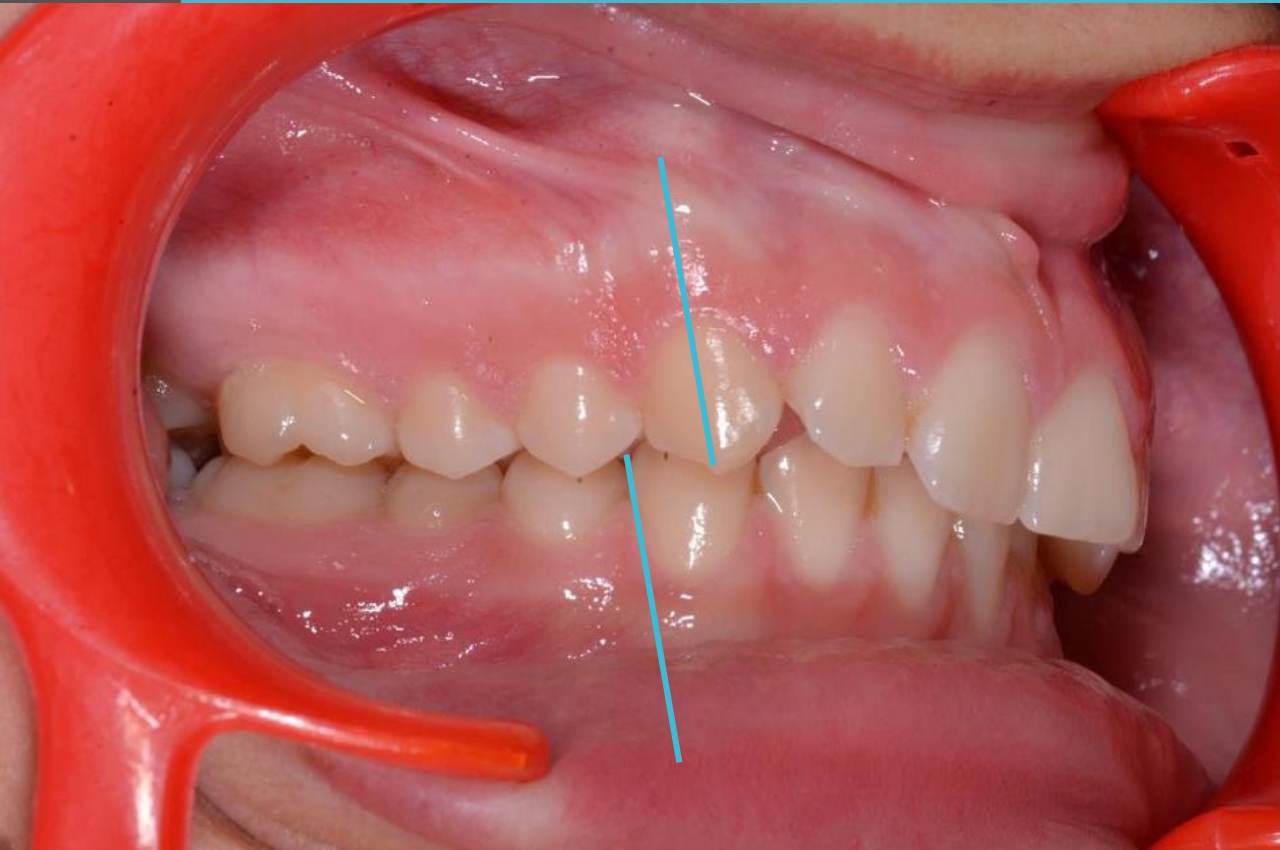

OrthoMariani

Spécialistes en Orthodontie Dr Cohen & Mariani

OrthoMariani

Spécialistes en Orthodontie Dr Cohen & Mariani

OrthoMariani

Spécialistes en Orthodontie Dr Cohen & Mariani

Recul des secteurs latéraux en position normale

Permet de réduire le temps d'appareillages plus encombrant

Port Jour et Nuit

Gouttières et élastiques en même temps  
24h/24h hors repas

En cas de casse de la gouttière, revenir au cabinet avec le modèle